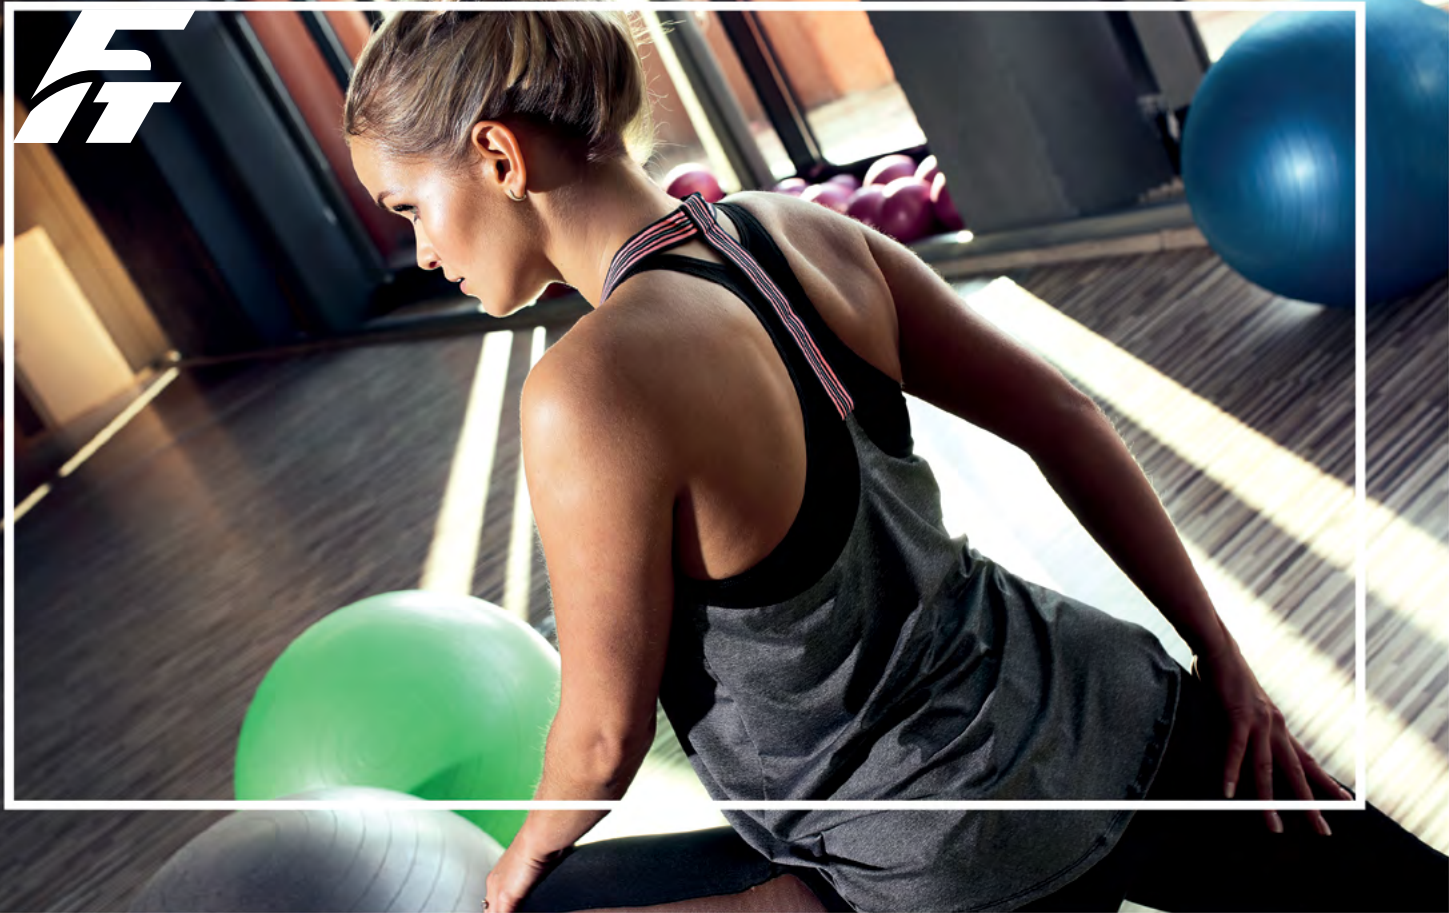

ready... steady... GO!

Moda polega na zabawie konwencją i łamaniu utartych schematów. Klasyczna koszulka w stonowanym kolorze zaskakuje detalem! Różowa, geometryczna taśma przyciąga uwagę i zmienia perspektywę. Bądź zauważona!

ADRIANA

rozmiar / size:
S M L XL

skład / material:
PE86EA14

kolory / colors:
szary-róż [grey-pink]
czarny-róż [black-pink]