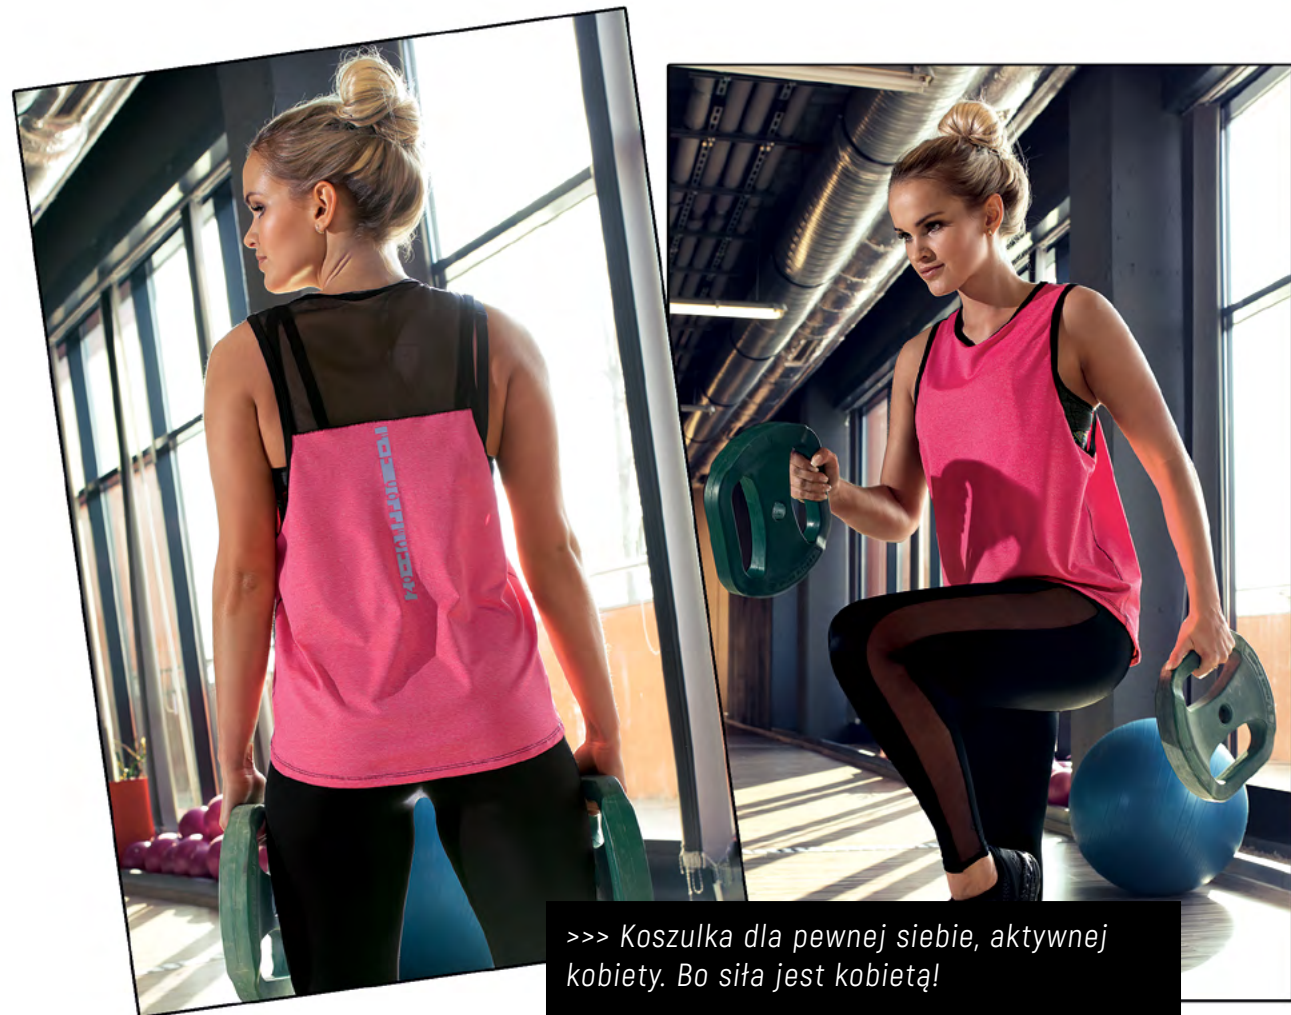

# POWER

Czerń wyszczupla?

Porządny trening fitness daje lepszy efekt! Dla pewności najlepiej połączyć oba rozwiązania i czuć się komfortowo w każdej, nawet ekstremalnej sytuacji!

>>> Koszulka dla pewnej siebie, aktywnej kobiety. Bo siła jest kobietą!