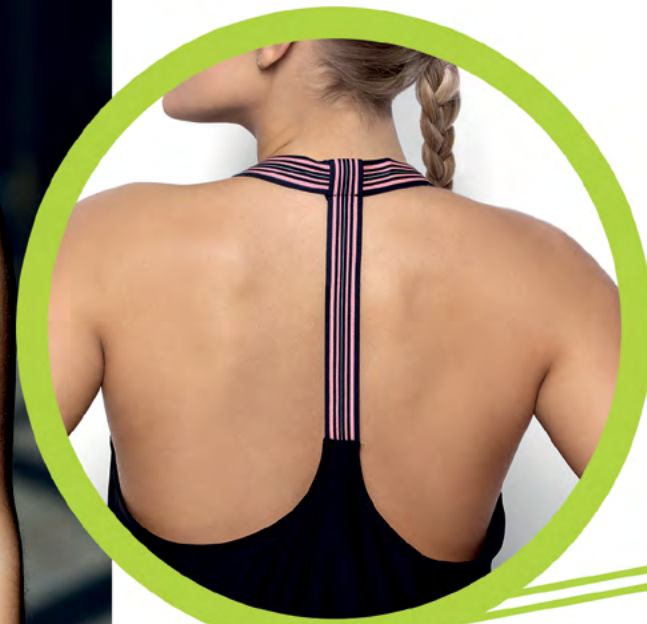

# POWER

Czerń wyszczupla?

Porządny trening fitness daje lepszy efekt! Dla pewności najlepiej połączyć oba rozwiązania i czuć się komfortowo w każdej, nawet ekstremalnej sytuacji!

>>> Koszulka dla pewnej siebie, aktywnej kobiety. Bo siła jest kobietą!

## ABEL

rozmiar / size:  
S M L XL

skład / material:  
PE86EA14

kolory / colors:  
róż-czarny [pink-black]  
szary-czarny [grey-black]  
czarny-czarny [black-black]

*ready... steady... GO!*

*Moda polega na zabawie konwencją i łamaniu utartych schematów. Klasyczna koszulka w stonowanym kolorze zaskakuje detalem! Różowa, geometryczna taśma przyciąga uwagę i zmienia perspektywę. Bądź zauważona!*

Getry znakomicie korygują sylwetkę. Wysoki stan pozwala trzymać wszystkie krągłości w ryzach.

love  
your  
CURVES

W kuchni rządzi styl **fusion**, w szeroko rozumianym świecie designu - triumfy święci **EKLEKTYZM**...  
Moda, niczym lustro, powtarza te trendy. Mieszmamy **style**, łączymy konwencje. Najważniejszą zasadą jest jej brak! Odzież sportowa przestaje być po prostu funkcjonalna. Ozdobne **elementy** takie jak siatki i seksowne wycięcia nie są już zarezerwowane dla wielkich wyjść. Jednocześnie ubrania fitness stają się jeszcze bardziej **wygodne**. Użycie nowoczesnych tkanin sprawia, że skóra oddycha, a ty czujesz niesamowity komfort - do tego stopnia, że zmieniasz top, zmieniasz trampki na seksowne buty i **ruszasz przed siebie!**